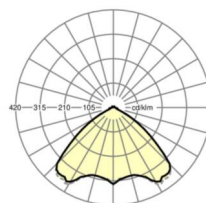

параметры

номер заказа	19480006100
код EAN	4020863405701
номер таможенного тарифа	94051190
Знак прохождения контроля	IP 20, класс защиты I, ENEC10 VDE, F, HACCP DIN10500/Food/IFS-пригодность для применения/BRC, Indoor, CE
Степень ударопрочности IK	IK03 (-20°C bis 35°C)
Температура окружения	ta -20°C в 35°C
Особые свойства	Готовность к IoT «Ready for IoT»
Гарантийный срок	5 лет
Государственные программы поддержки	BEG - государственные субсидии для энергосберегающих зданий (действительна только для Германии)

электротехника

Балласт	Электронный драйвер DALI2 (1 штука)
Мощность системы	53W
сетевое напряжение	230V/50Hz
автоматический предохранитель (пусковой ток)	13 штук/B10, 21 штук/B16, 21 штук/C10, 35 штук/C16
класс энергосбережения/Источник света	E

Оптика

Оснастка	LED, цветопередача/оттенок света CRI ≥ 80 / 3000K
Допуск для координаты цветности (MacAdam)	3SDCM
Фотобиологическая безопасность (светильник)	RG1
Номинальный световой поток	7663lm
Срок службы LED	50000h L80/B10 (Tq 35°C)
светоотдача светильников	144lm/W
Угол излучения	105° (C0) / 105° (C90)
UGR поп./вдоль	22.9 / 23.3

DEEP-LINK

<https://www.regiolux.de/ru/article/19480006100>

Ссылка	LED 8000lm 830
ηLB	100 %
Φ ↓/↑	98 % / 2 %
UGR поп./вдоль	22.9 / 23.3